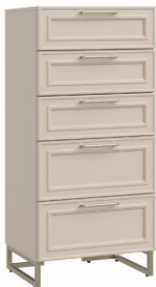

Комод, 5 ящиков,
метал. опоры
Размер (мм)
404x562x1211